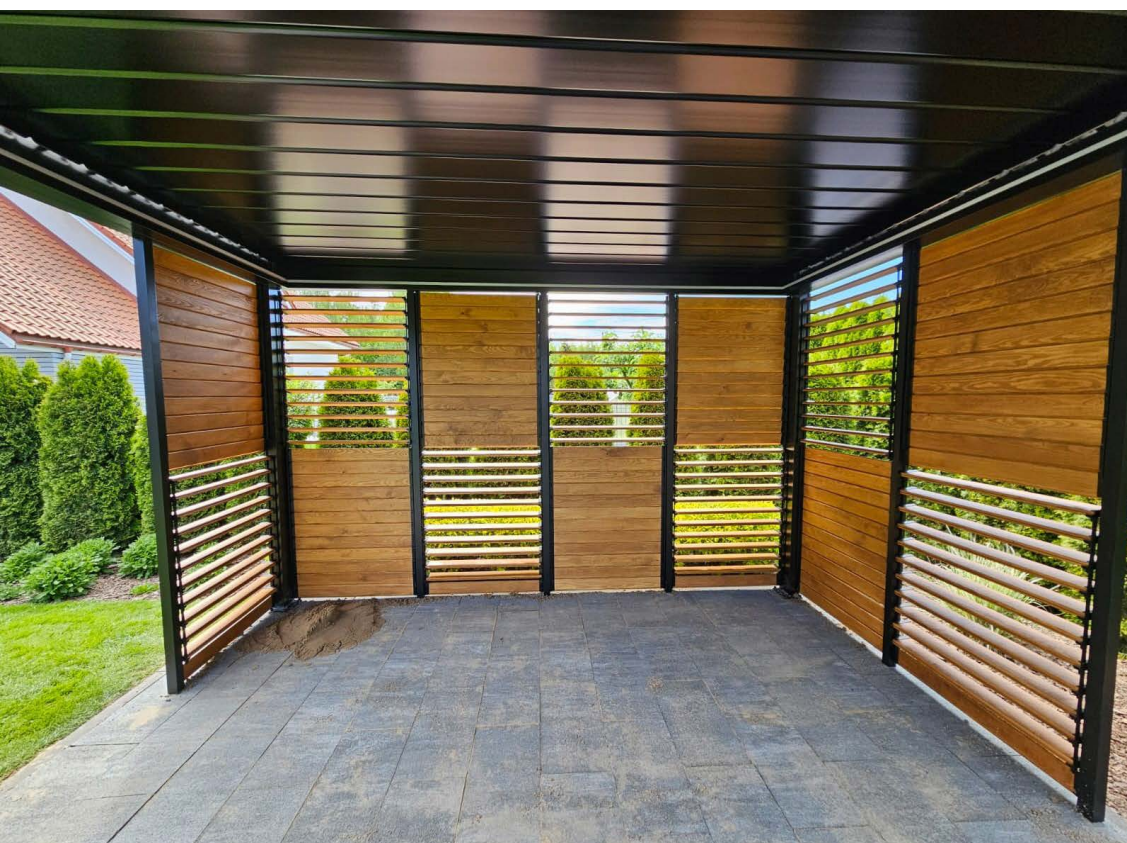

Przykładowe realizacje: