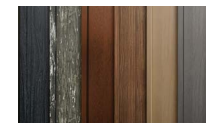

PALETA KOLORÓW
DREWNOPODOBNYCH