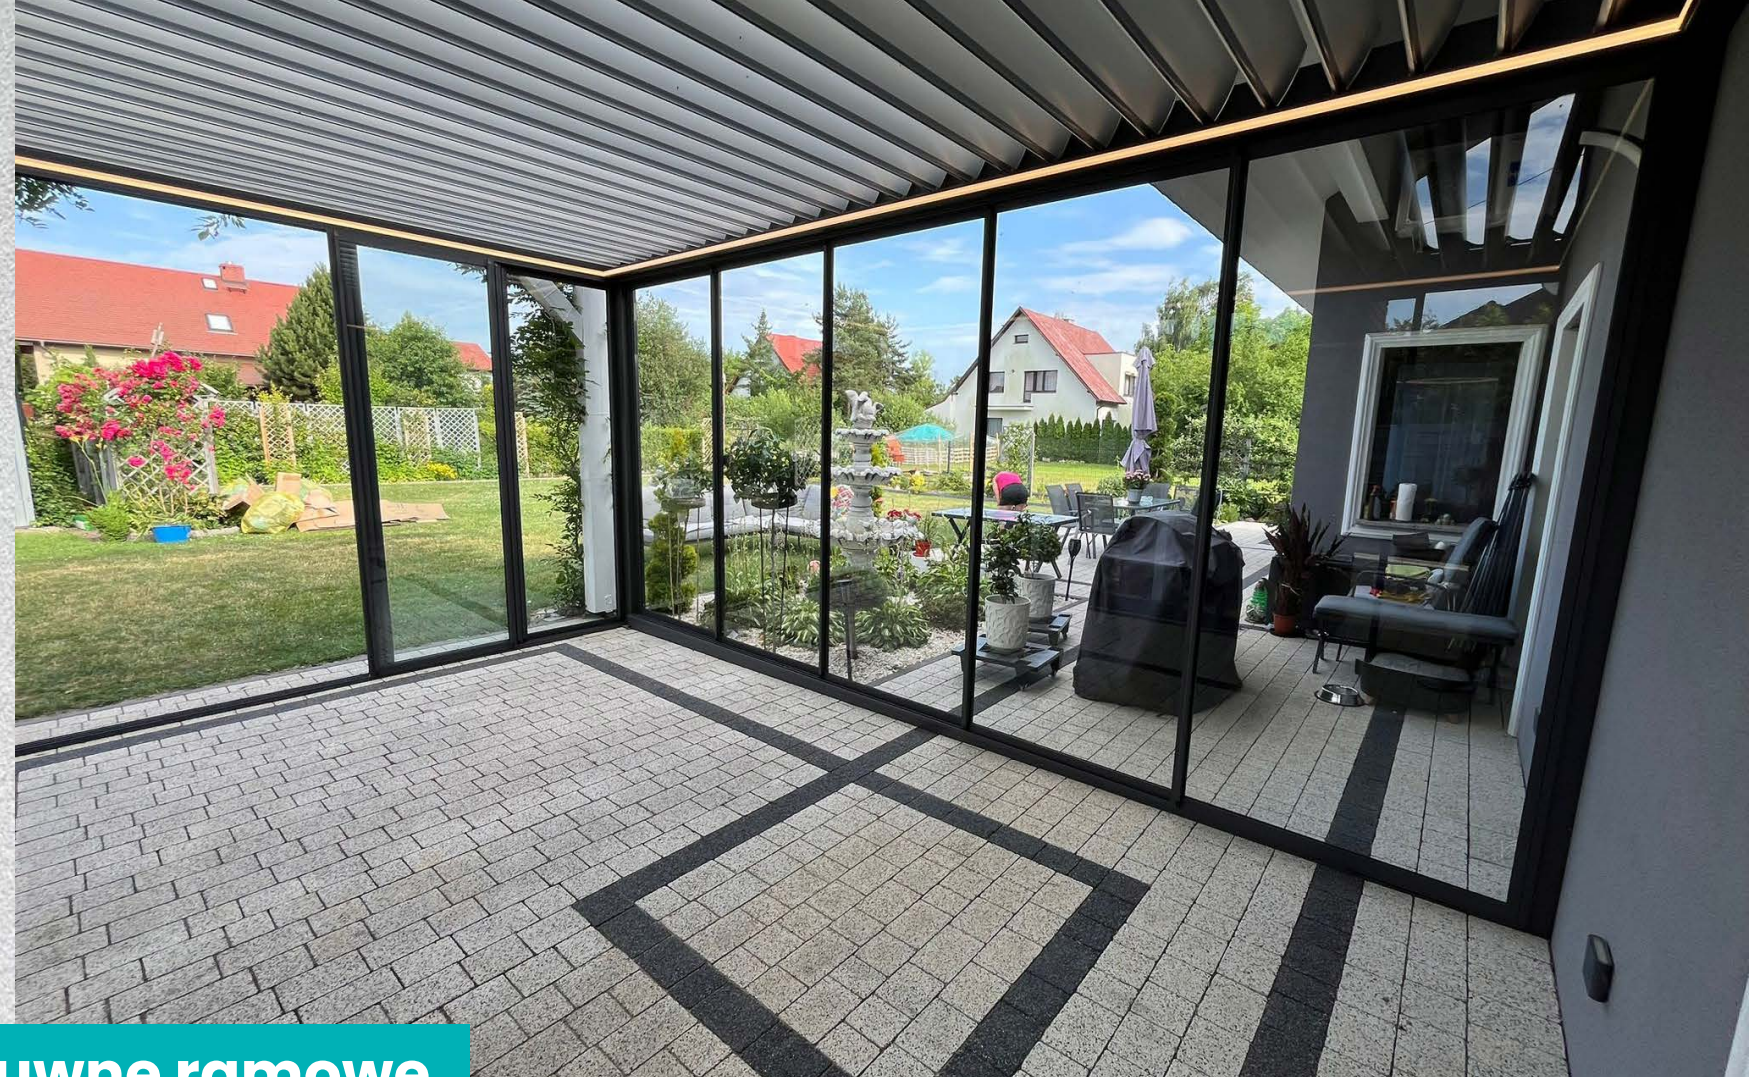

Maksymalne wymiary:

1200 cm x 690 cm
Pojedynczy moduł

DREAM DESIGN

Zadaszenie ze szkła (ze spadkiem)

Zadaszenie ze szkła ze spadkiem to eleganckie i funkcjonalne rozwiązanie, które zapewnia skuteczną ochronę przestrzeni zewnętrznej przy zachowaniu nowoczesnego wyglądu. Odpowiednio zaprojektowany spadek konstrukcji umożliwi efektywne odprowadzanie wody deszczowej, zwiększając komfort użytkowania nawet podczas opadów.

Ruchome żaluzje aluminiowe to rodzaj osłon zewnętrznych, które są idealne do zabudowy tarasów, altan i balkonów. Są wykonane z aluminium, co zapewnia im trwałość i odporność na warunki atmosferyczne.

Szczegóły:

Szkło przesuwne ramowe

DREAM
DESIGN

Dodatki do zadaszania

Szkło bez ramowe przesuwne

Zabudowa szkłem doskonale doświetla wnętrze tarasu, powiększa optycznie przestrzeń i zapewniają łatwy dostęp do ogrodu, umożliwiając swobodne korzystanie z tarasu przez cały rok.

DREAM
DESIGN

Dodatki do zadaszienia

Stała ściana (ryflowana)

Stała ściana ryflowana to elegancki element tarasu, łączący nowoczesny wygląd z ochroną przed wiatrem, słońcem i wzrokiem sąsiadów. Lekka pionowa struktura podkreśla design, a aluminiowa, odporna na pogodę konstrukcja doskonale uzupełnia zadaszenie i nowoczesne aranżacje.