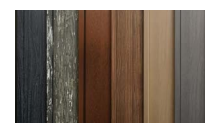

Dostępne kolory:

PALETA KOLORÓW
RAL

PALETA KOLORÓW
DREWNOPODOBNYCH

Kolory zadaszenia:

Biały

Antracytowy

Biało-antracytowy

Maksymalne wymiary: