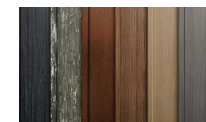

PALETA KOLORÓW
DREWNOPODOBNYCH