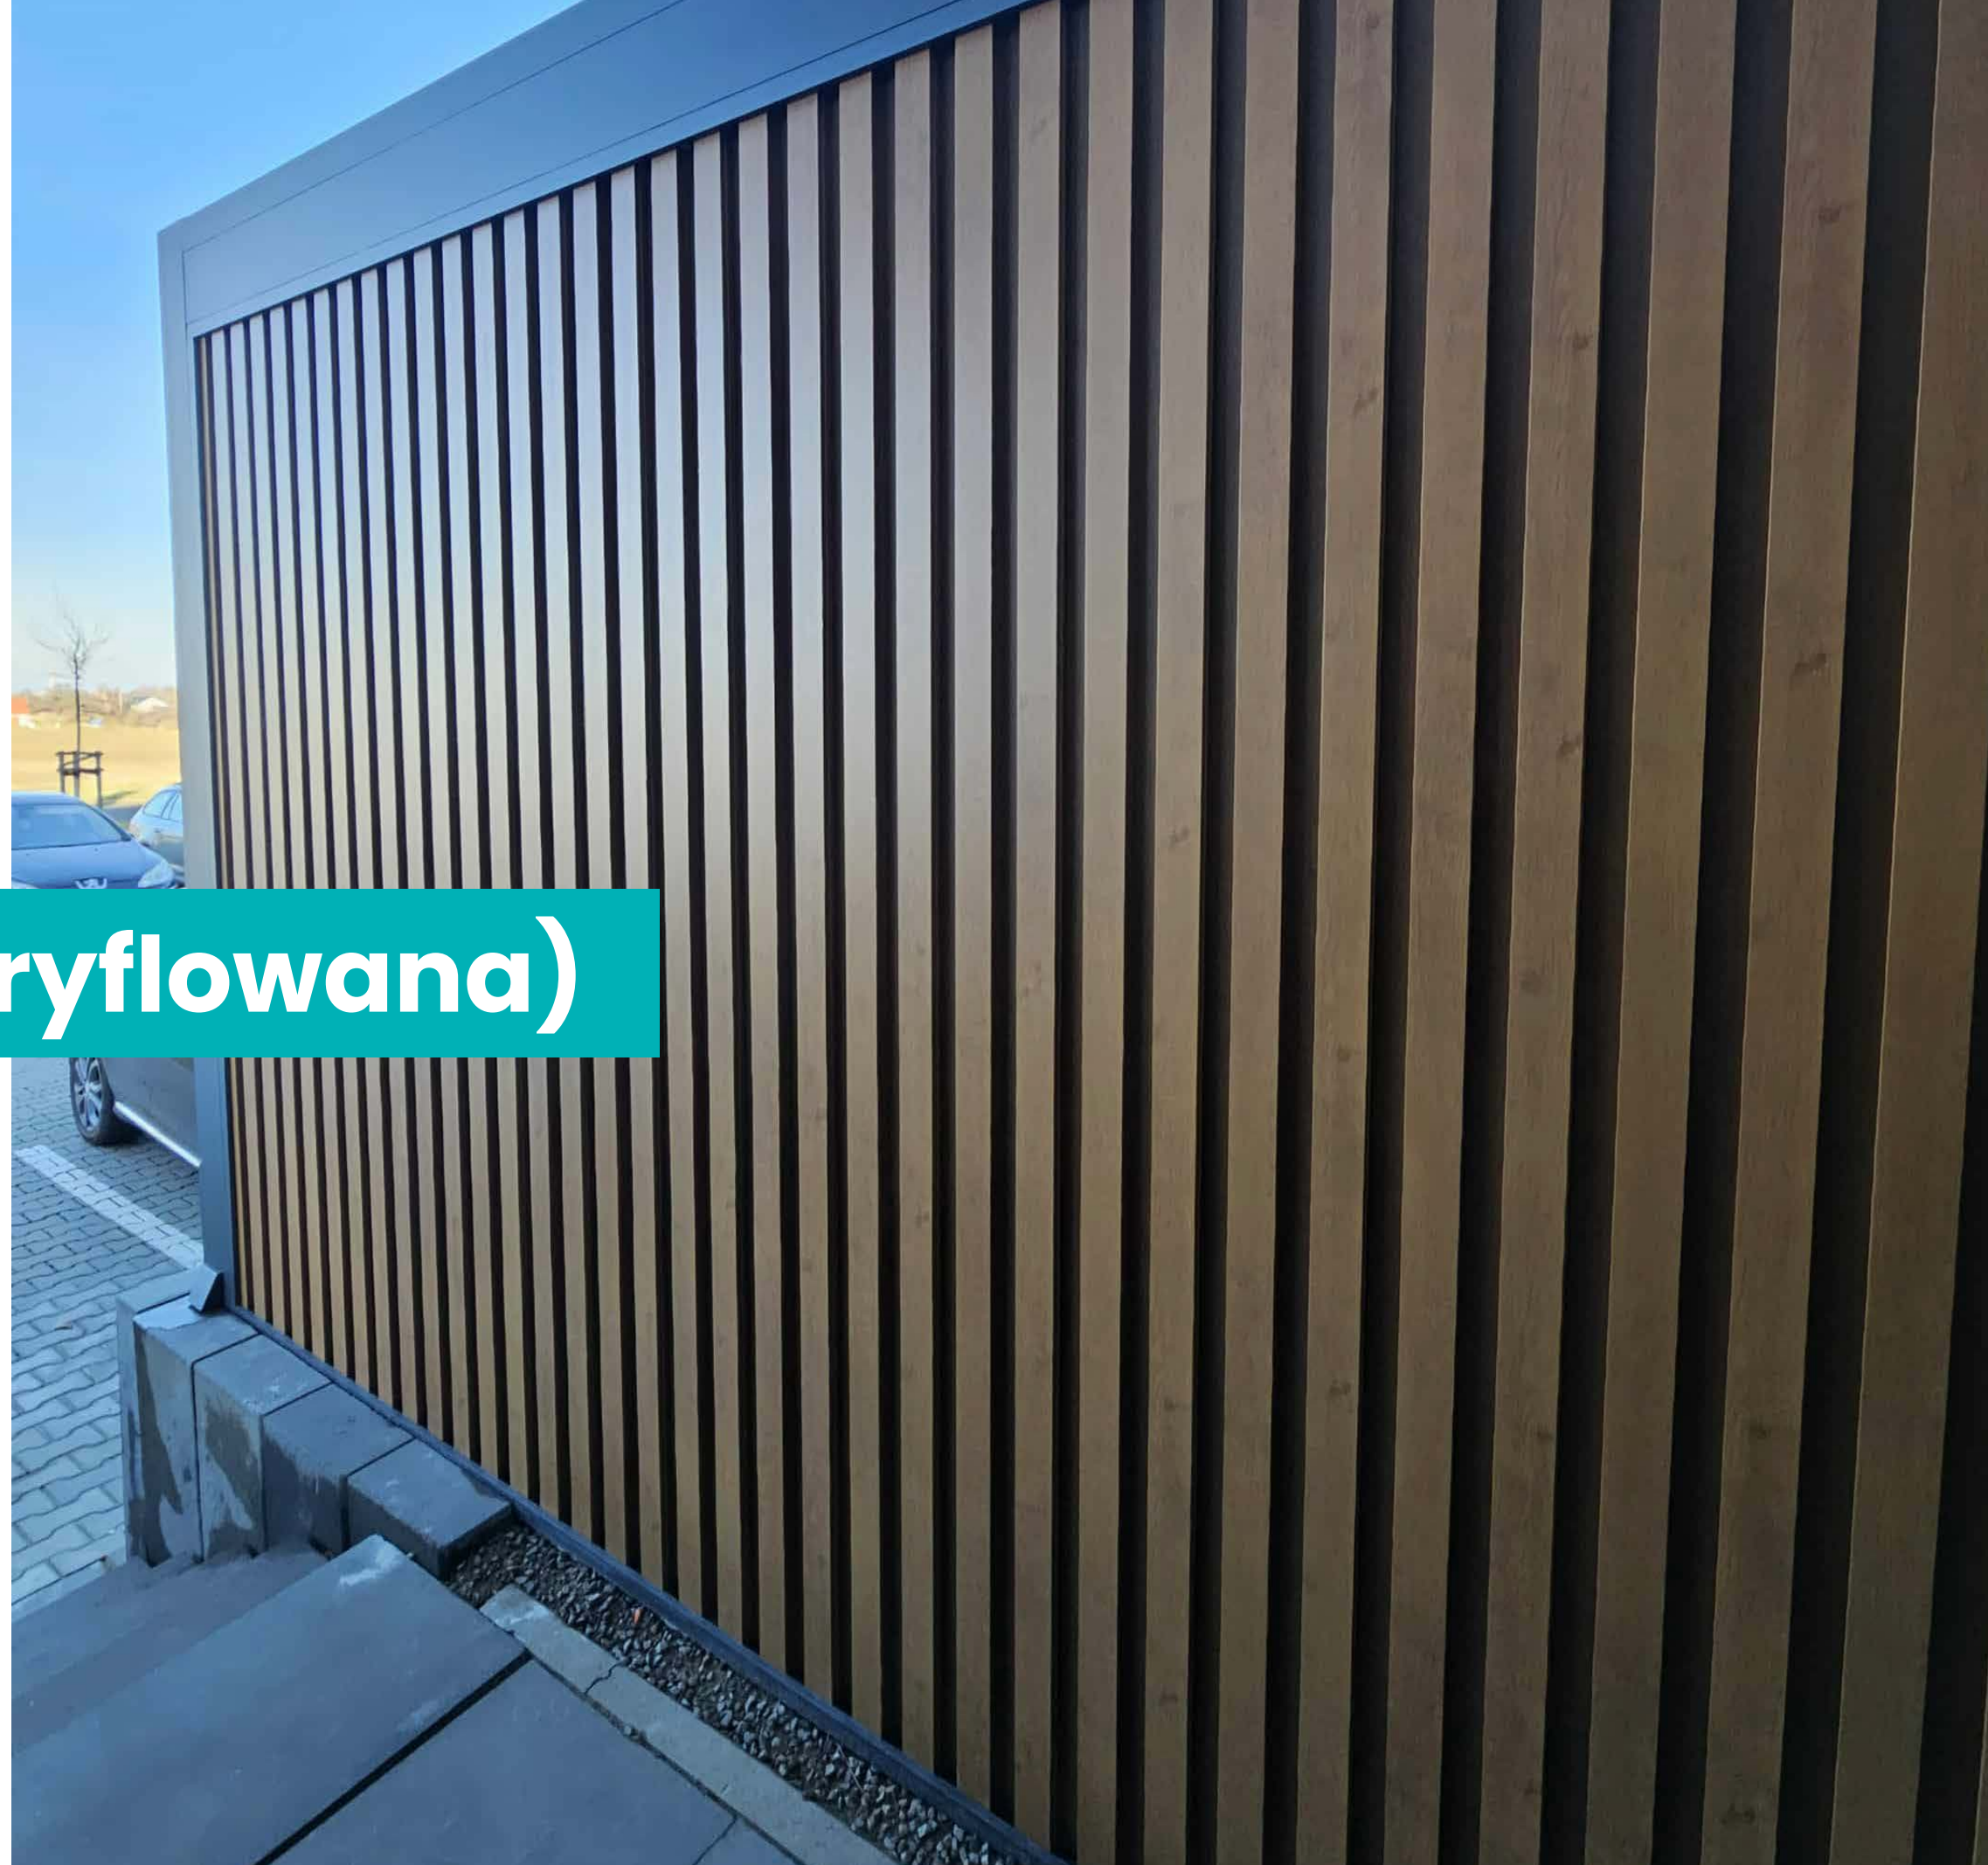

DREAM
DESIGN

Dodatki do zadaszienia

Stała ściana (ryflowana)

Stała ściana ryflowana to elegancki element tarasu, łączący nowoczesny wygląd z ochroną przed wiatrem, słońcem i wzrokiem sąsiadów. Lekka pionowa struktura podkreśla design, a aluminiowa, odporna na pogodę konstrukcja doskonale uzupełnia zadaszenie i nowoczesne aranżacje.