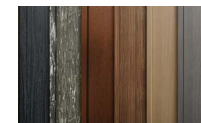

PALETA KOLORÓW
DREWNOPODOBNYCH