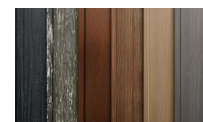

PALETA KOLORÓW
DREWNOPODOBNYCH